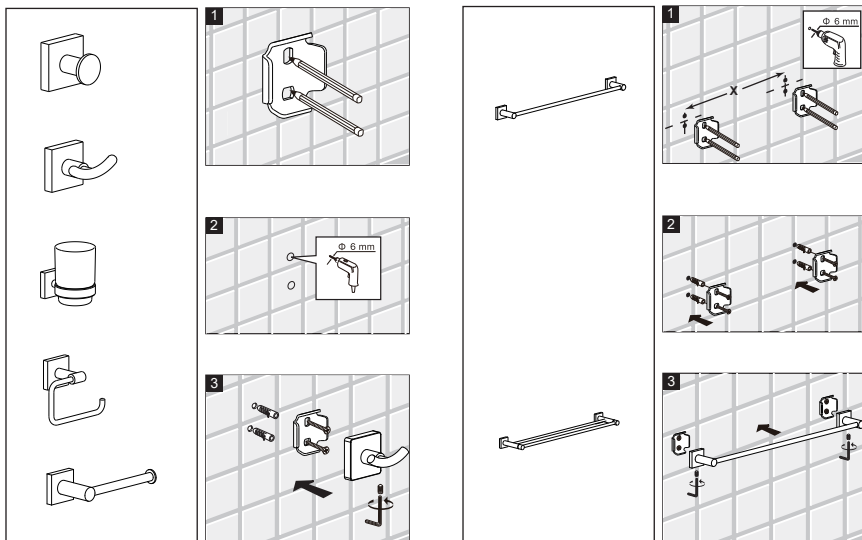

# ИНСТРУКЦИЯ ПО МОНТАЖУ И ЭКСПЛУАТАЦИИ

Аксессуары для ванной комнаты

Коллекция Selene 12

Timo – марка заслуживающая доверия

**avrora-arm.ru**  
**+7 (495) 956-62-18**

**Во избежание повреждения покрытия аксессуаров  
запрещается использовать:**