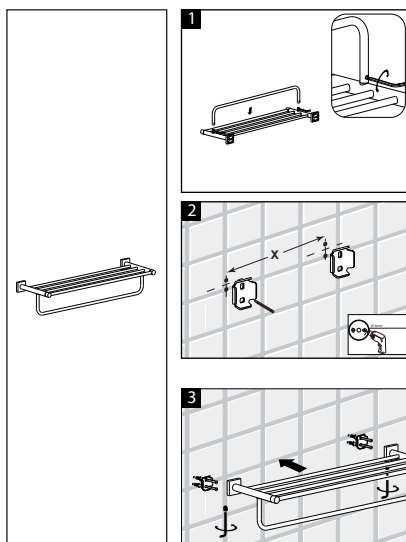

# ИНСТРУКЦИЯ ПО МОНТАЖУ И ЭКСПЛУАТАЦИИ

Аксессуары для ванной комнаты

Коллекция Selene 12

Timo – марка заслуживающая доверия

**avrora-arm.ru**  
**+7 (495) 956-62-18**

**Во избежание повреждения покрытия аксессуаров  
запрещается использовать:**